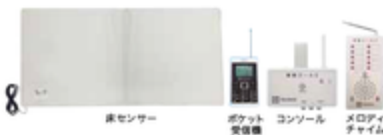

つながるモデル  
ペンダント仕様

税込

種別	品名	メーカー品名	商品コード
つながるモデル ペンダント仕様 (親機+子機+超音波センサー+ペンダント)	CARE-A-TP	—	01398-000010
レンタル価格	7,000	700	※標準 ※長期 (1ヵ月)

■取付金具(かんたんモデル)  
※標準装備

■取付金具(つながるモデル)  
※標準装備

## 家族コール2・Aタイプ床用

新規機種

テクノスジャパン

ポイント

- ベッドからの離床を検知してお知らせし、介護の負担を軽減。ベッドの横など、自由に置くセンサー。
- 10チャンネルまで設定でき、集合住宅型施設での使用に対応。8グループまで設定可能で選度も解消。
- 前置タイプのメロディチャイム。持ち運び可能なポケット受信機の選択が可能。

品名	●幅	●長さ	●厚さ
【床センサー】	100cm	50cm	0.4cm
【コンソール】	11.2cm	6.7cm	2.8cm
【メロディチャイム】	5.5cm	17cm	3.5cm
【ポケット受信機】	9.3cm	5.3cm	1.2cm